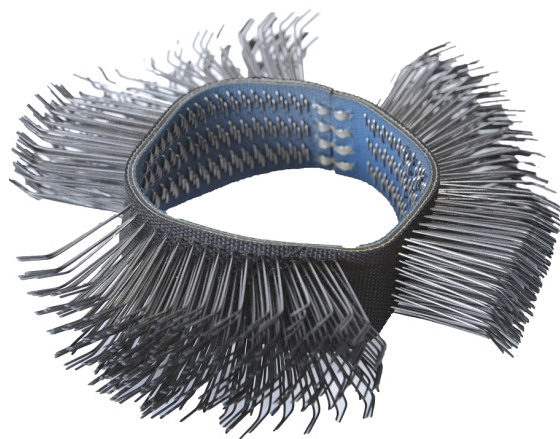

MSH-EQUIPMENT

POWERED BY AAG® EQUIPMENT

Adam Smithweg 1
1689 ZW Zwaag
Tel.: 0228 56 11 00
info@msh-equipment.nl
www.msh-equipment.nl

GY 051812 - STAALBORSTEL GROF GEKROMD TBV GY 051775

Technische gegevens

Merk	: GYS
Afmeting	: 103x23 mm
Levering	: per stuk
Draad	: 0,7 mm gekromd
Uitvoering	: staalborstel fijn

Staalborstel voor de GYS borstelmachine; GY 051775.

Bel voor een vrijblijvend advies of prijsinformatie naar ons kantoor. Tel: 0228-561100